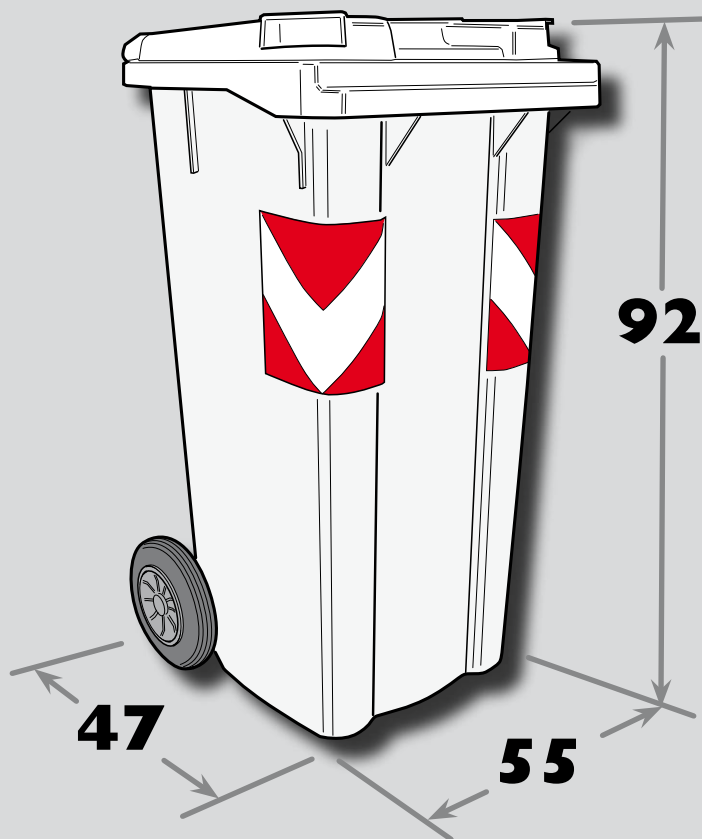

**Bidone carrellato da**

**120 Lt - 240 Lt**

**Porta a Porta**

# 120 Lt 240 Lt

Misure espresse in **cm**

120 Lt

240 Lt

## DATI TECNICI

Capacità:  
120/240 Lt

Tipologia di materiale conferibile:  
Plastica

Colore:  
Bianco

[www.sabar.it](http://www.sabar.it) - [servizi@sabar.it](mailto:servizi@sabar.it)

Via Levata, 64  
42017 Novellara (RE)  
Tel. 0522.657569  
Fax 0522.657729