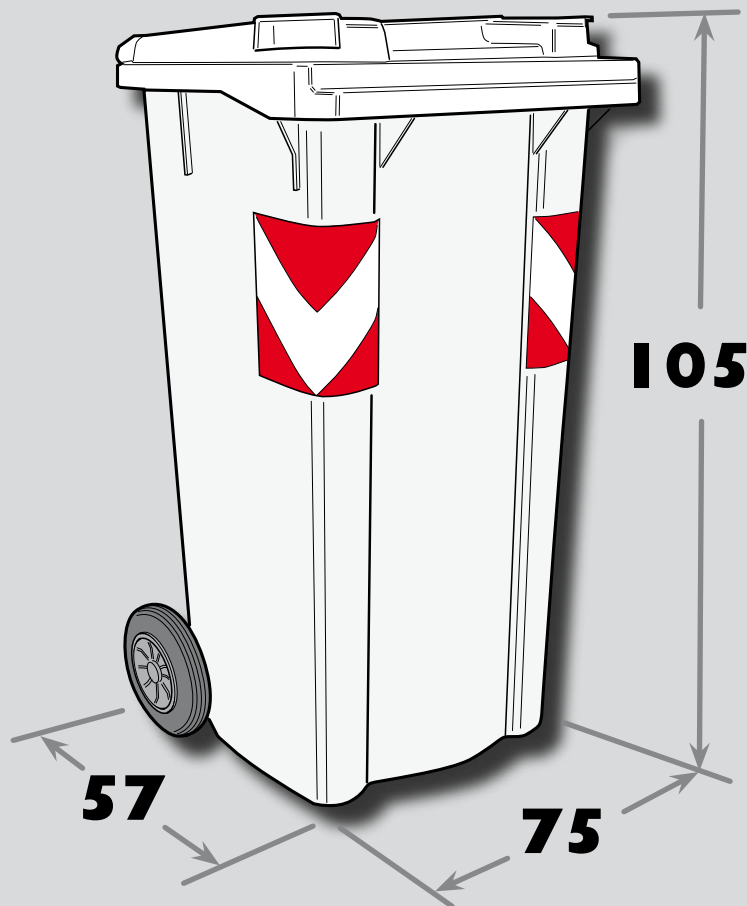

**Bidone carrellato da**

**120 Lt - 240 Lt**

**Porta a Porta**

# Bidone carrellato Porta a Porta

# 120 Lt 240 Lt

Misure espresse in **cm**

120 Lt

240 Lt

## DATI TECNICI

Capacità:  
120/240 Lt

Tipologia di materiale conferibile:  
Plastica

Colore:  
Bianco

[www.sabar.it](http://www.sabar.it) - [servizi@sabar.it](mailto:servizi@sabar.it)

Via Levata, 64  
42017 Novellara (RE)  
Tel. 0522.657569  
Fax 0522.657729