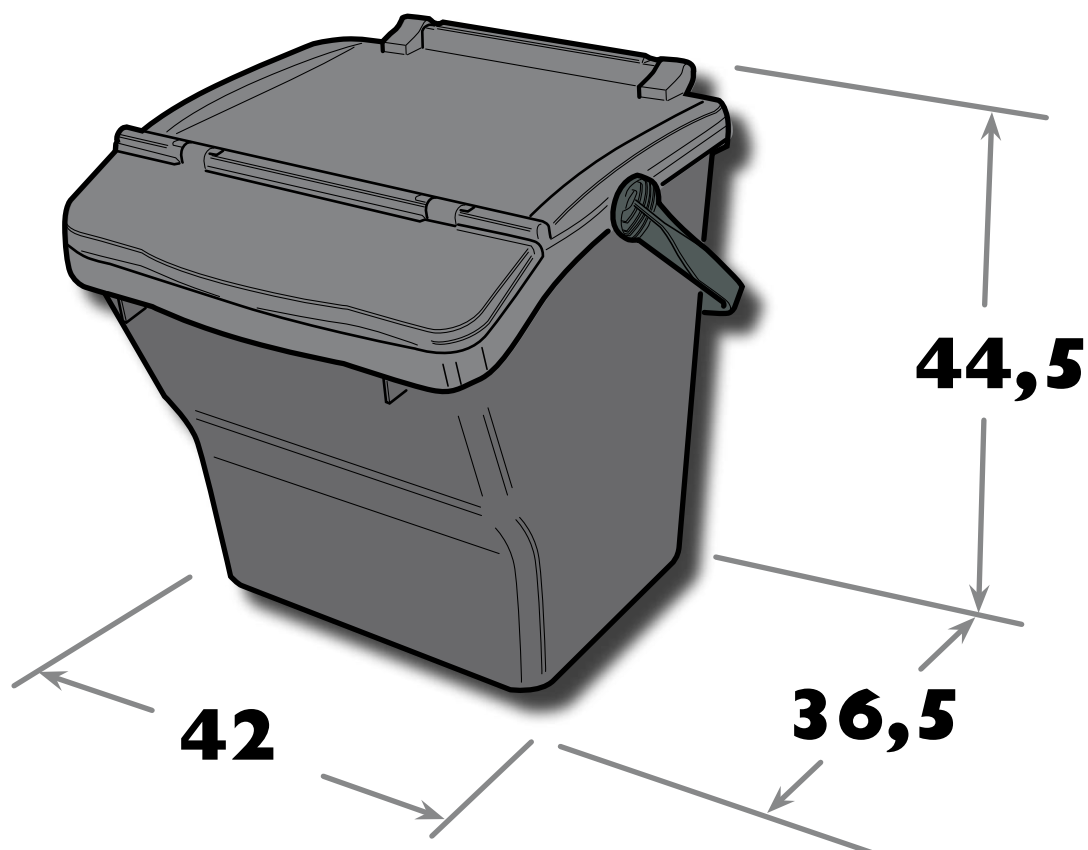

s.a.b.a.r.
S.p.A.
Servizi Ambientali Bassa Reggiana

Secchiello da
40 Lt

Porta a Porta

Secchiello Porta a Porta

40 Lt

Misure espresse in **cm**

DATI TECNICI

Capacità:
40 lt

Colore:
Grigio

Tipologia di materiale conferibile:
Secco Indifferenziato

www.sabar.it - servizi@sabar.it

Via Levata, 64
42017 Novellara (RE)
Tel. 0522.657569
Fax 0522.657729

s.a.b.a.r.
S.p.A.
Servizi Ambientali Bassa Reggiana