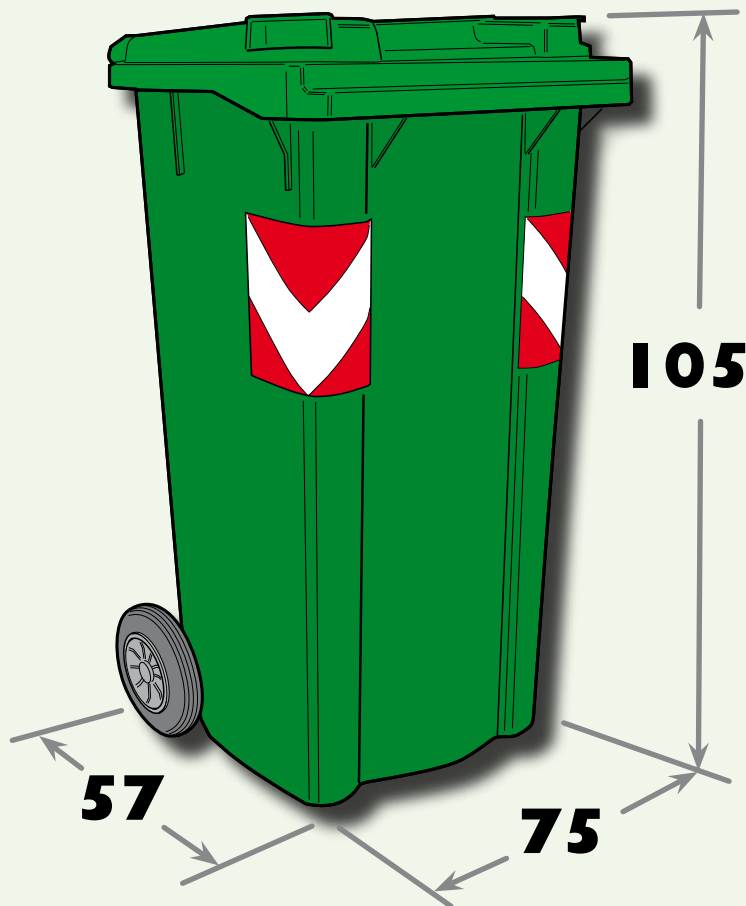

Bidone carrellato da

120 Lt - 240 Lt

Porta a Porta

Bidone carrellato
Porta a Porta

120 Lt
240 Lt

Misure espresse in **cm**

● **120 Lt**

● **240 Lt**

DATI TECNICI

● Capacità:
120/240 Lt

● Tipologia di materiale conferibile:
Vetro e Lattine

● Colore:
Verde

www.sabar.it - servizi@sabar.it

Via Levata, 64
42017 Novellara (RE)
Tel. 0522.657569
Fax 0522.657729