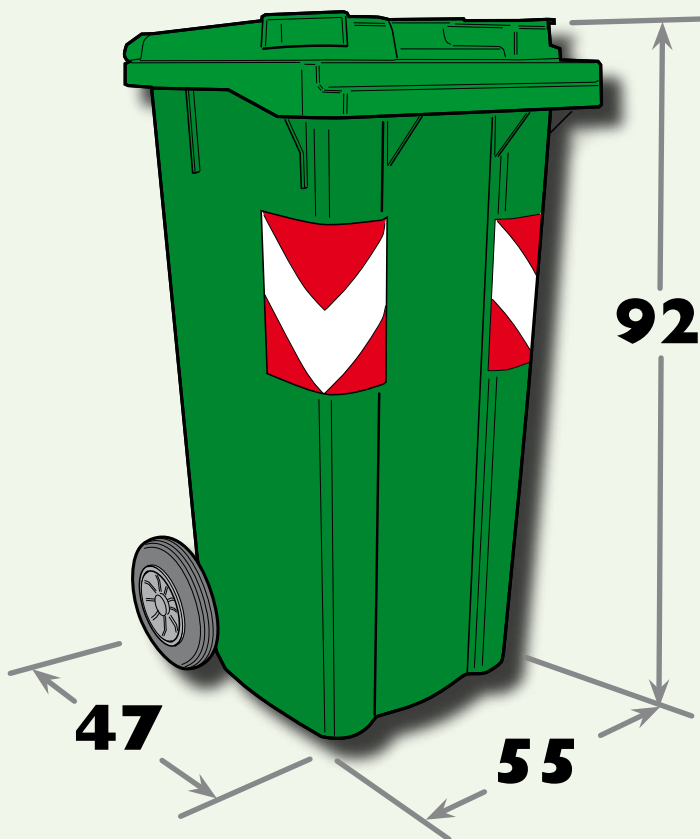

Bidone carrellato da

120 Lt - 240 Lt

Porta a Porta

Bidone carrellato
Porta a Porta

120 Lt
240 Lt

Misure espresse in **cm**

● **120 Lt**

● **240 Lt**

DATI TECNICI

● Capacità:
120/240 Lt

● Tipologia di materiale conferibile:
Vetro e Lattine

● Colore:
Verde

www.sabar.it - servizi@sabar.it

Via Levata, 64
42017 Novellara (RE)
Tel. 0522.657569
Fax 0522.657729