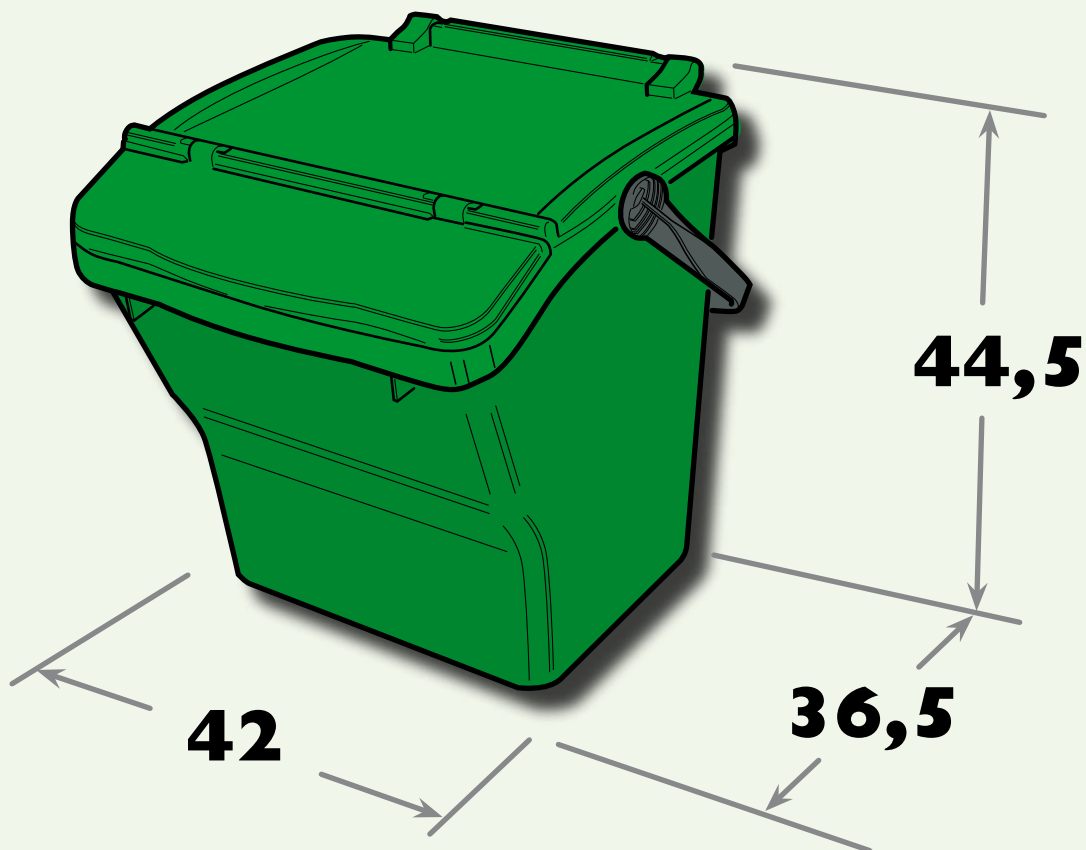

Secchiello da  
**40 Lt**

**Porta a Porta**

Secchiello  
Porta a Porta

40 Lt

Misure espresse in **cm**

### DATI TECNICI

Capacità:  
**40 lt**

Colore:  
**Verde**

Tipologia di materiale conferibile:  
**Vetro e Lattine**

[www.sabar.it](http://www.sabar.it) - [servizi@sabar.it](mailto:servizi@sabar.it)

Via Levata, 64  
42017 Novellara (RE)  
Tel. 0522.657569  
Fax 0522.657729