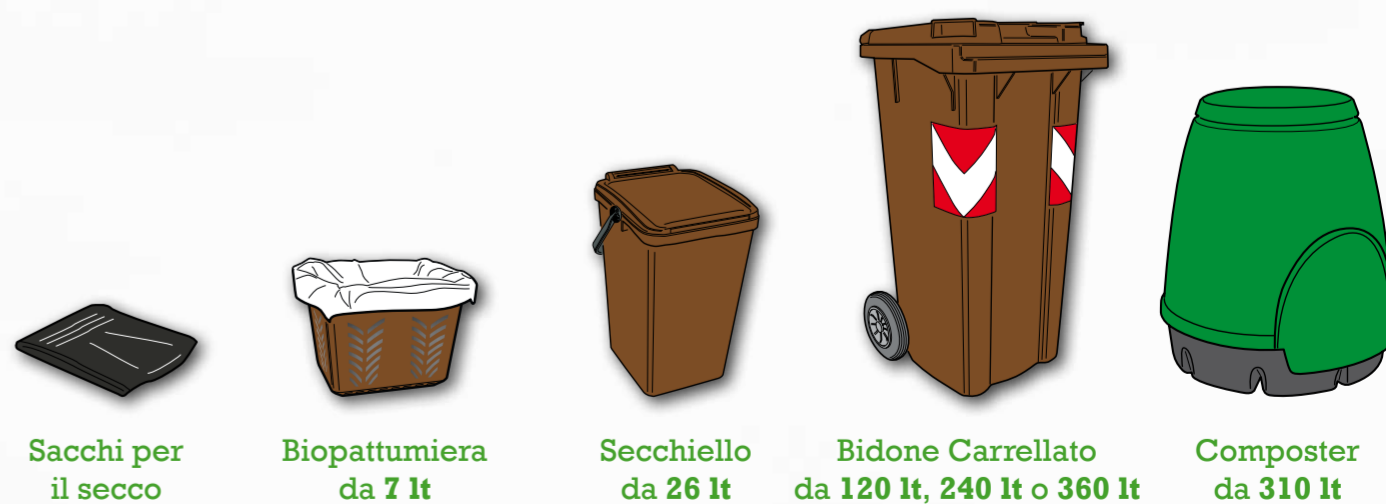

Comune di  
Reggiolo

**BRUGNETO**

**VILLANOVA**

**REGGIOLO**

**Dal 3  
LUGLIO 2017**

**Comincia la nuova raccolta  
PORTA A PORTA**

Per saperne di più su come funziona il Porta a Porta partecipa agli incontri che si terranno:

**Lunedì 10 Aprile**

**ore 21 presso Ex Sala Pool**  
per Reggiolo capoluogo

**Giovedì 20 Aprile**

**ore 21 presso il Centro Civico**  
per Villanova

**Giovedì 27 Aprile**

**ore 21 presso la Tensostruttura Centro Civico**  
per Brugneto

**KIT UTENZA**

A tutti i nuovi utenti verranno forniti a richiesta:

Sacchi per il secco

Biopattumiera da 7 lt

Secchiello da 26 lt

Bidone Carrellato da 120 lt, 240 lt o 360 lt

Composter da 310 lt

**PER INFO:**