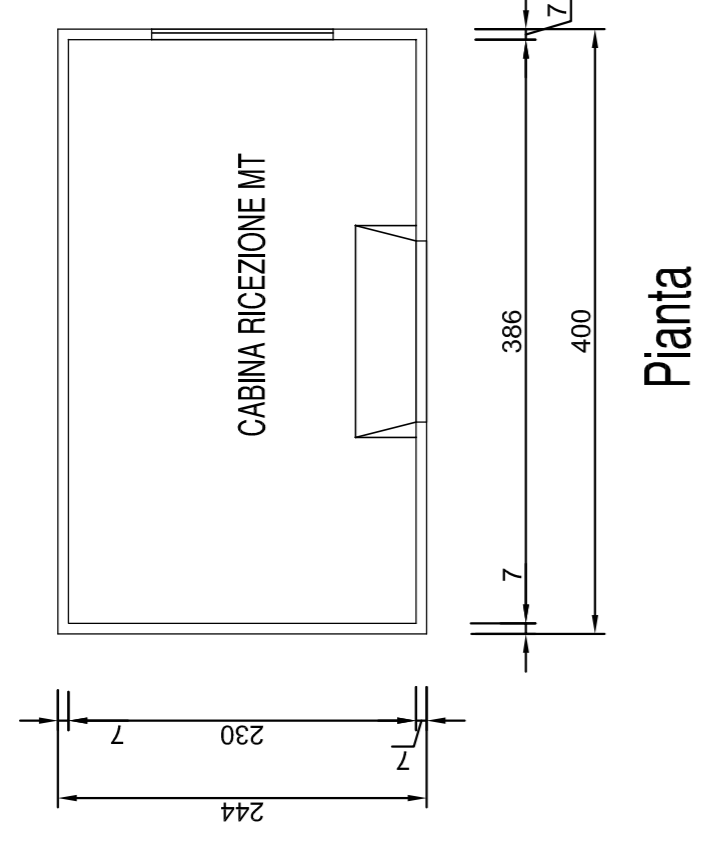

CABINA DI RICEZIONE N.12 POSIZIONAMENTO APPARECCHIATURE MEDIA TENSIONE (Scala 1:50)