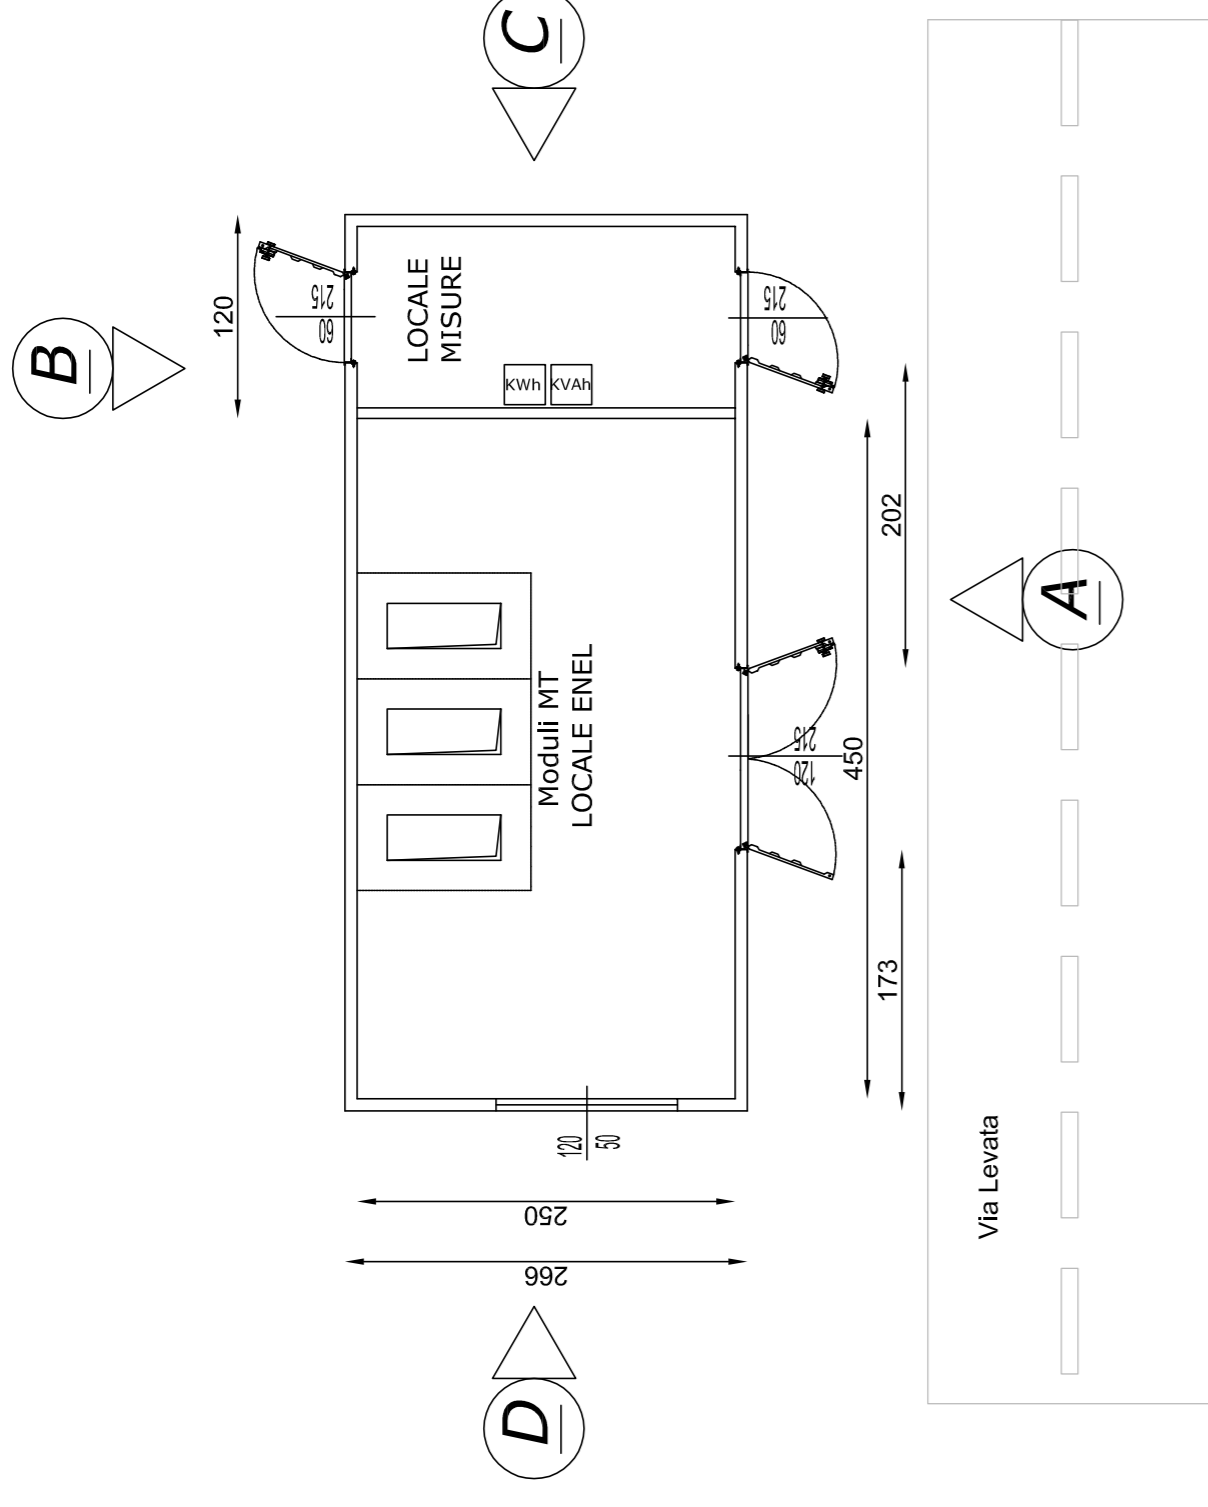

CABINA DI RICEZIONE N.12 "PIANTA QUOTATA" (Scala 1:50)