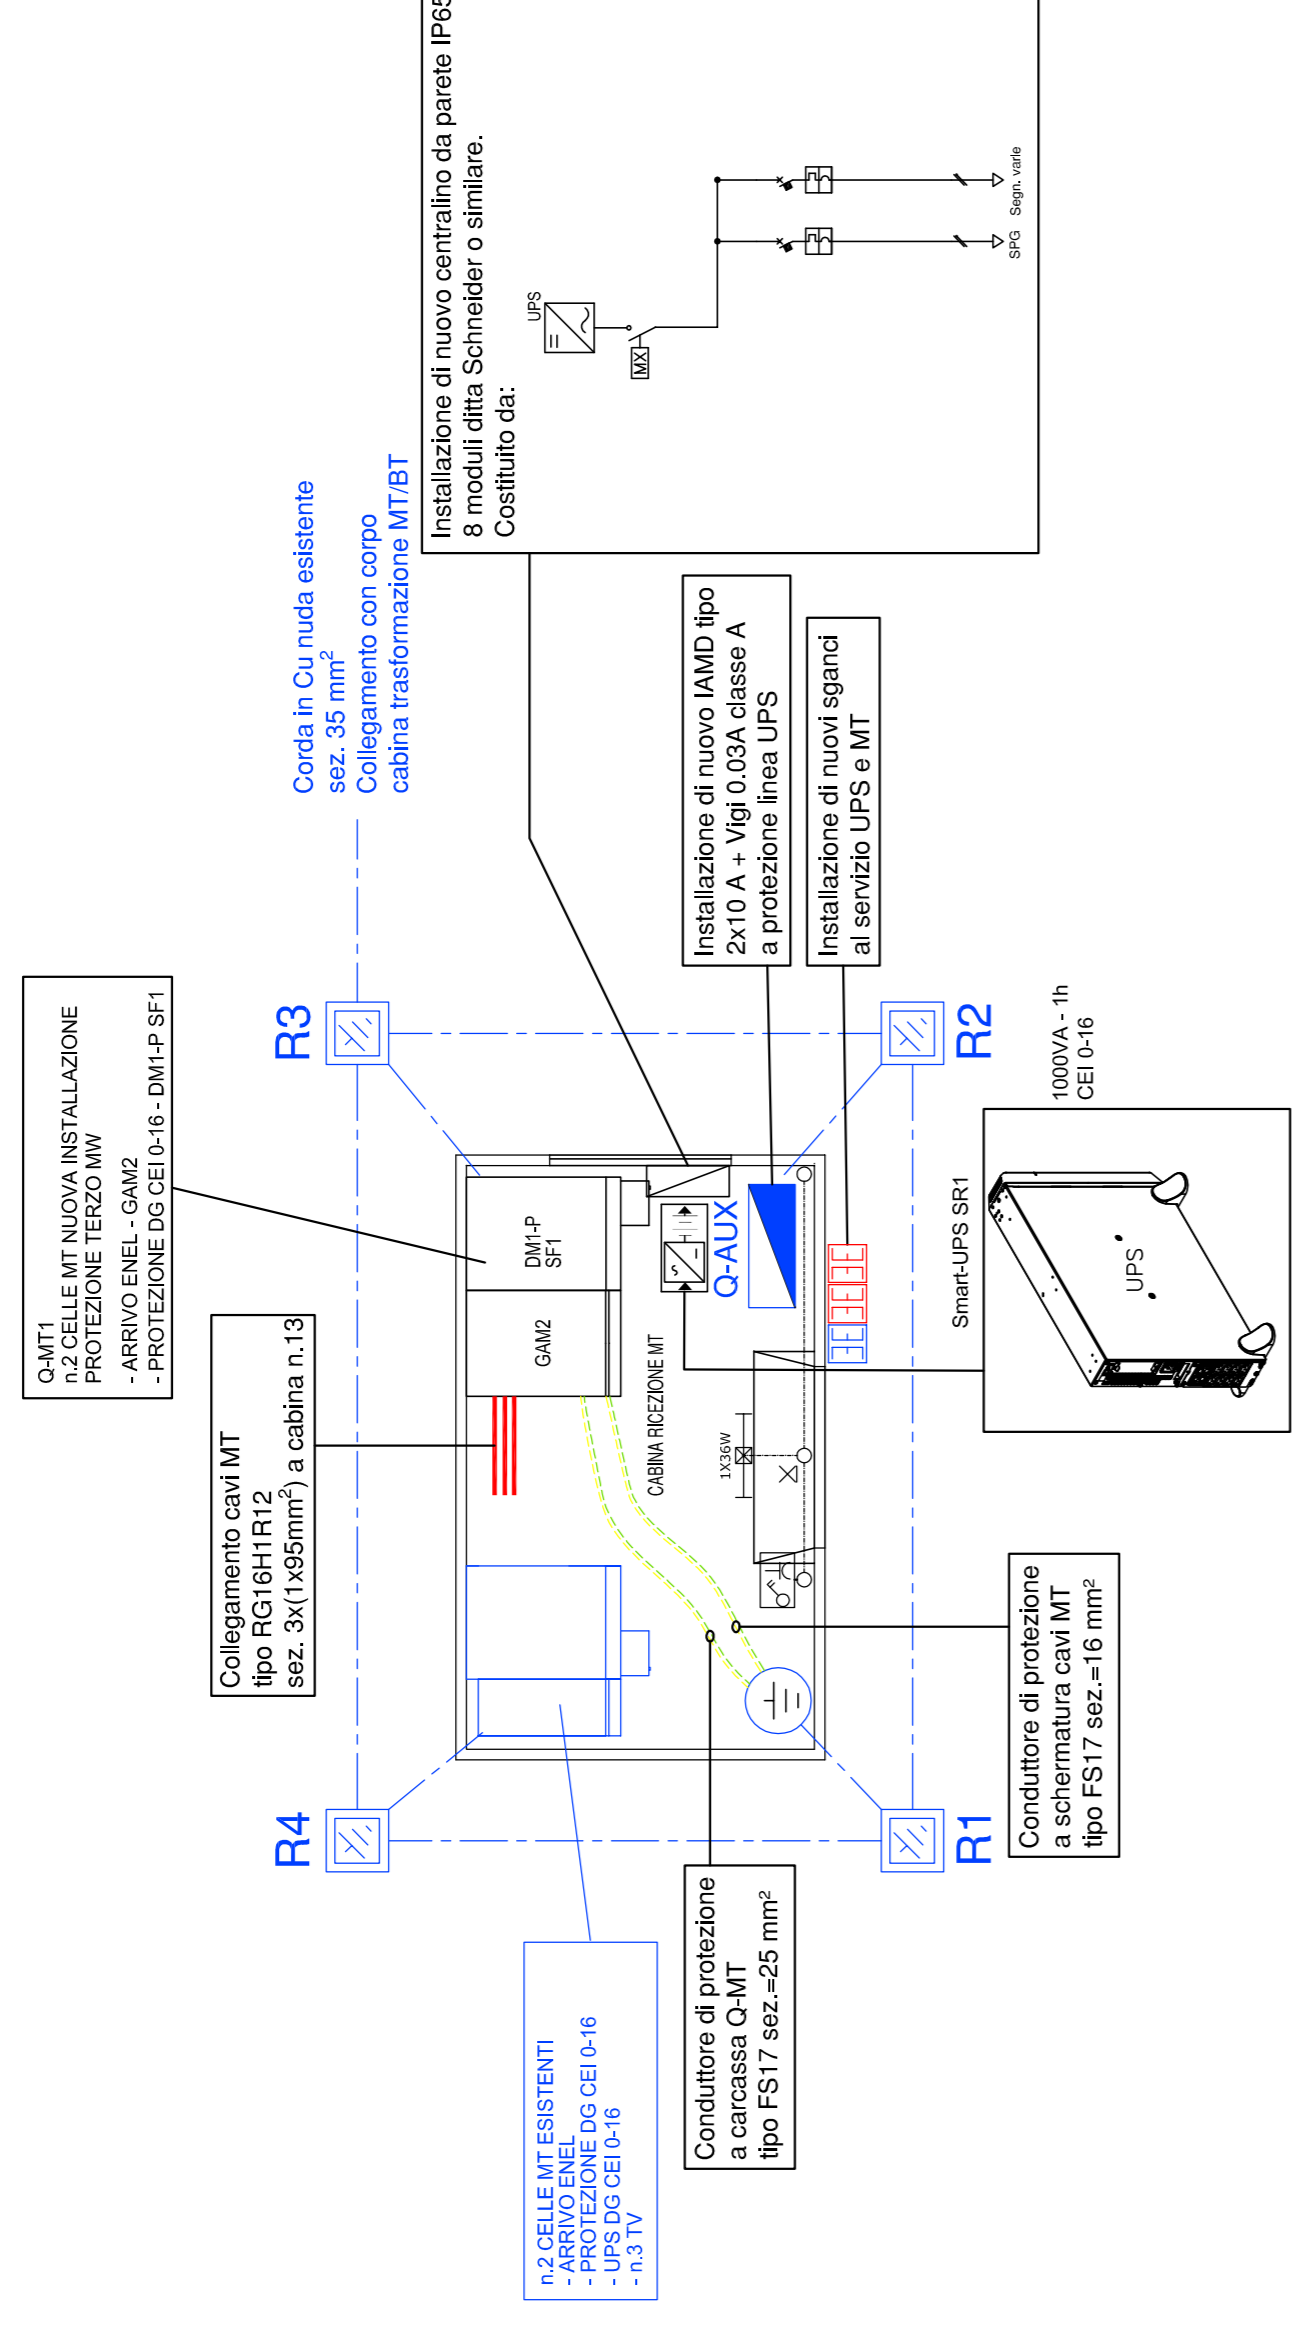

CABINA UTENTE N.9 TERZO MW IMPIANTO ELETTRICO (Scala 1:50)