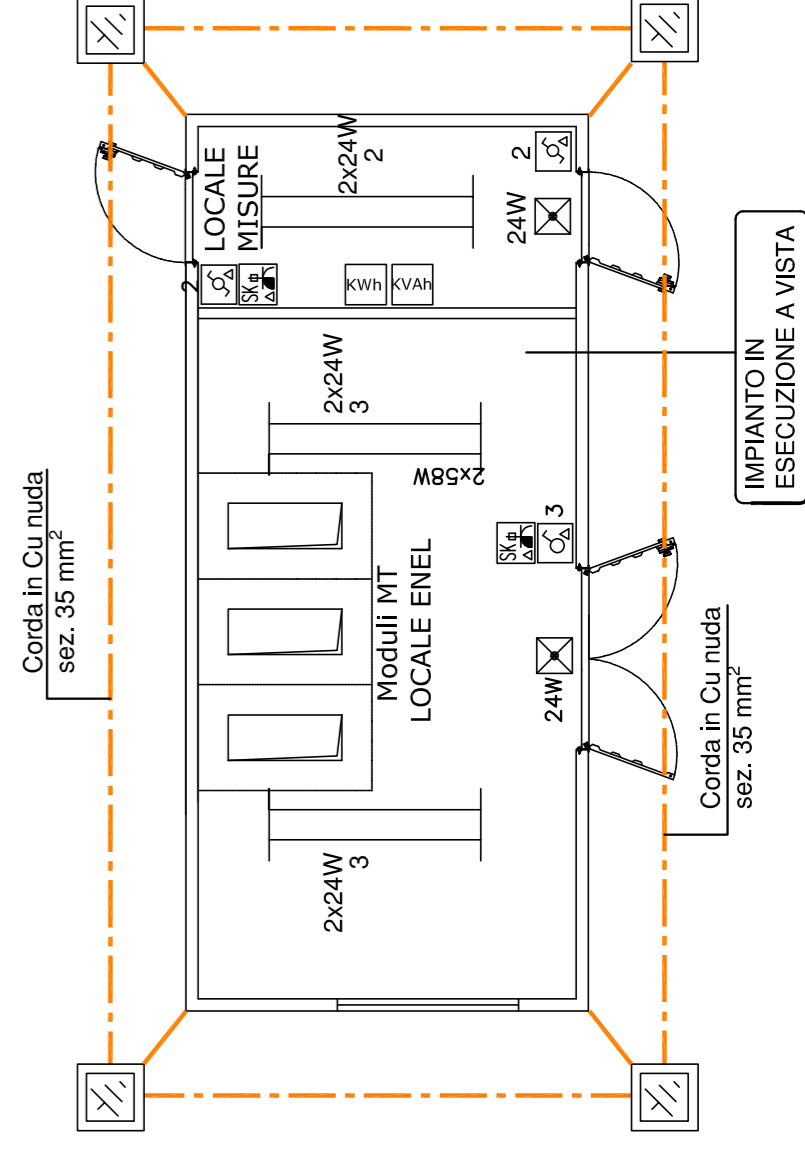

CABINA DI RICEZIONE "PROSPETTO D" (Scala 1:50)

CABINA DI RICEZIONE "PROSPETTO C" (Scala 1:50)

CABINA DI RICEZIONE DISTRIBUZIONE N.12 ILLUMINAZIONE - FORZA MOTRICE (Scala 1:50)