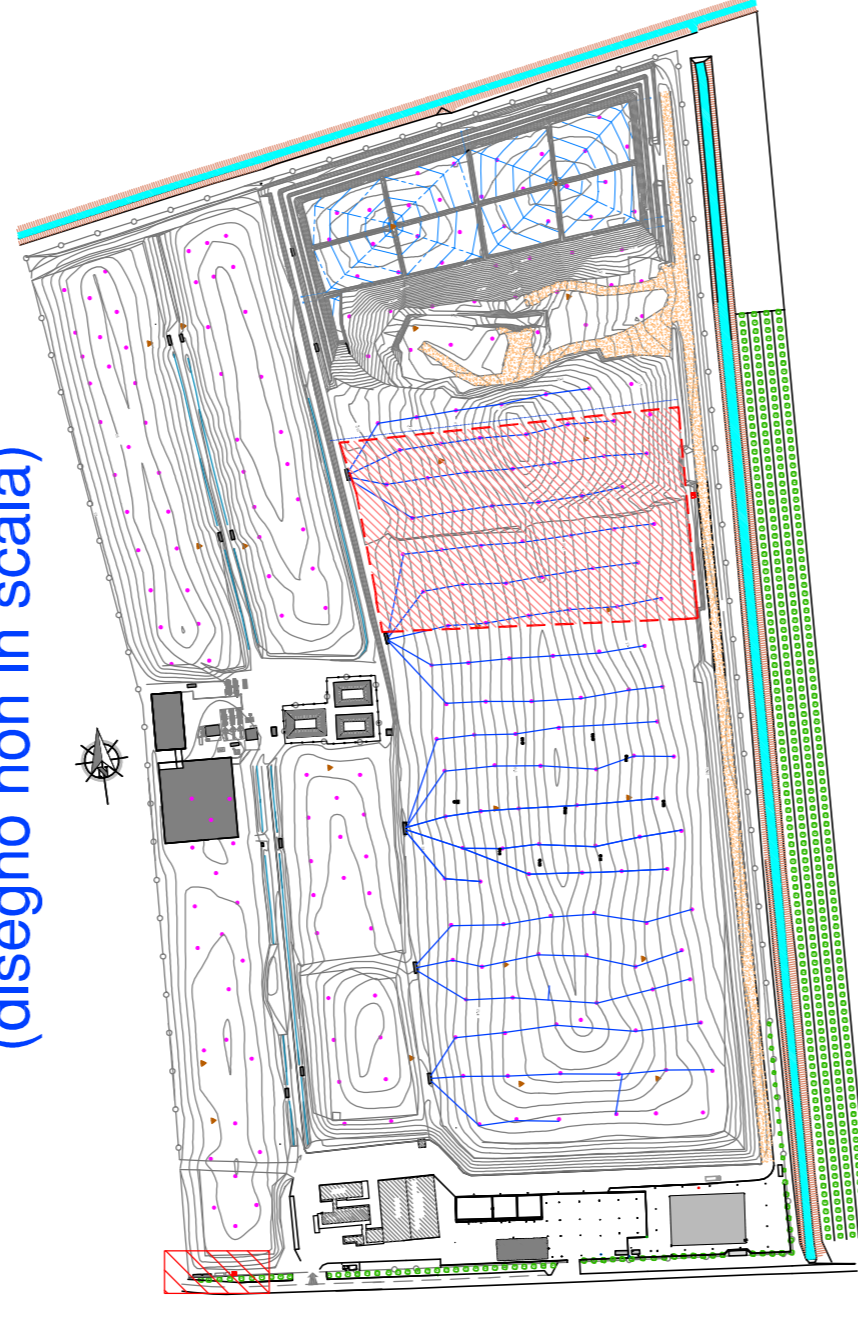

ZONA OGGETTO DI INTERVENTO (disegno non in scala)